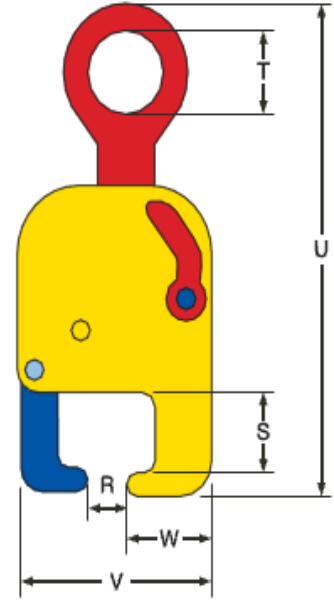

CLESTI / CLEME DE RIDICARE SI MANEVRARE
SINA DE CALE FERATA
MODEL TRC – PRODUCTIE TERRIER

MODEL	NUMAR REFERINTA	CAPACITATE (kg)	DESCHIDERE (R) mm	S	T	U	V	W	X	Y	GREUTATE PROPRIE (kg)
1.5 TRC	54E050150A	1500	40 - 75	63	65	390	170	70	48	16	8