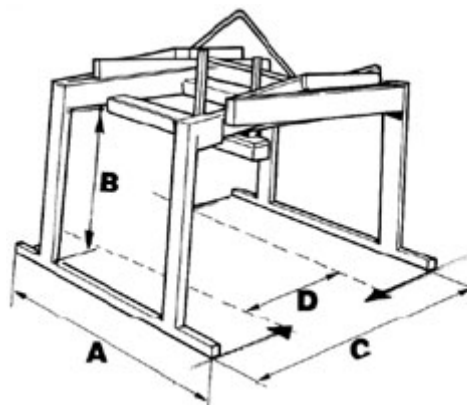

CLESTI DE RIDICARE

PALETI CARAMIDA

MODEL PZL

Model clesti	Capacitate (Kg.)	Dimensiuni (mm)				Greutate Proprie (kg)
		A	B	C	D	
PZL	1100	1000	450	1100	800	170
PZL-M	1100	1000	900	1100	80	185
PZL-D	1800	1200	850	1100	400	200